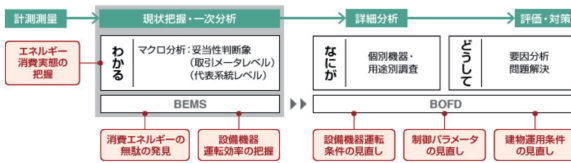

エネルギー管理アウトソーシング tems™

アズビル株式会社

ビルシステムカンパニー・マーケティング本部

URL <http://www.azbil.com/jp/>

☎ (0120) 261-023

✉ k.fukuda.8j@azbil.com

「コスト削減」「環境保全」「安全活動」をテーマにしたエネルギー管理を提供します

アズビルは市民サービスや機能を維持しつつ、インフラをできるだけスリムにするための様々なソリューションを提供します。

効率的なエネルギー管理を行うためには見える化による意識改革、設備更新による効率化、設備運用の最適化が重要です。

tems では、見える化を実現する BEMS から、ESCO による設備更新、運用最適化をサポートするエネルギー管理支援サービスまで、必要なソリューションをワンストップでご提供します。

BEMSによるエネルギー管理と改善

tems では豊富な BEMS 活用の経験を活かし現状把握と妥当性判断を行い、発見された不具合をデータに基づく BOFD (Building Optimization Fault Detection Diagnosis) によって改善していきます。

自治体で豊富な実績をもつアズビルのESCO

アズビルのtemsは自治体のESCOで豊富な実績を持っているとともに様々な委託形式にも対応します。そして、確実なランニングコスト削減のために単なる省エネ改修に留まらないエネルギー管理のパートナーとして自治体をサポートします。