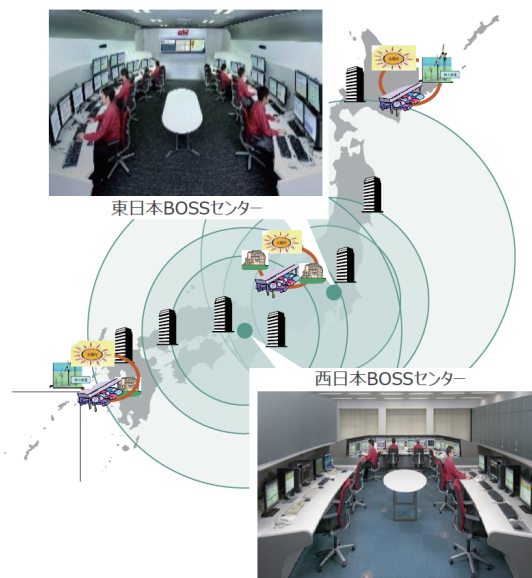

そこで、アズビルの地域エネルギーマネジメントサービスです。

地域エネルギーマネジメントには、個別の施設ごとの細かい運転や各種設定などの需要サイドのマネジメントと、エリアの電力システム全体の情報を共有し需給を制御する必要があります。

アズビルは需要サイドのエネルギーマネジメントで長年の経験と実績のある BOSS24 と VPP の実証でその実力が証明されている AutoDR™ でエリアのエネルギーマネジメントを提供します。

アズビルのAutoDR™

アズビルは長年のビル制御の技術と VPP 実証事業で培ってきた需給調整の経験をクラウドサービス AutoDR™ に集約しました。AutoDR™ はすでにアグリゲータとして事業を推進しているアズビルがさらに幅広いニーズに応えるべく進化させています。

地域のエネルギー マネジメントを全国規模で遠隔制御

アズビルは AutoDR™ と BOSS24 で全国どこのエリアでも地域エネルギーマネジメントをサービスで提供する体制を整えています。エネルギー事業を検討中の自治体様は是非一度アズビルにご相談ください。