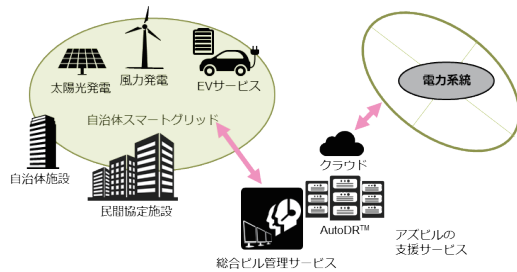

そこで、アズビルの地域エネルギーマネジメントサービスです。

地域エネルギーマネジメントには、個別の施設ごとの細かい運転や各種設定などの需要サイドのマネジメントと、エリアの電力システム全体の情報を共有し需給を制御する必要があります。

アズビルは需要サイドのエネルギーマネジメントで長年の経験と実績のある BOSS24 と VPP の実証でその実力が証明されている AutoDR™ でエリアのエネルギーマネジメントを提供します。