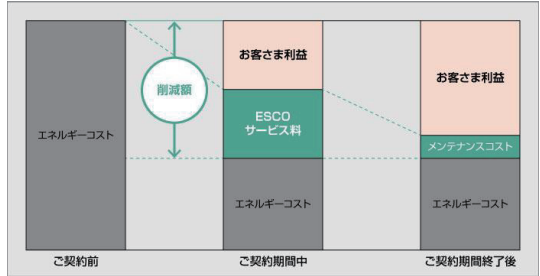

自治体で豊富な実績をもつアズビルのESCO

アズビルのtemsは自治体のESCOで豊富な実績を持っているとともに様々な委託形式にも対応します。そして、確実なランニングコスト削減のために単なる省エネ改修に留まらないエネルギー管理のパートナーとして自治体をサポートします。

図 ESCOによるコスト削減メリット

クラウドサービスと連携してデマンドレスポンスなど今後の対応も万全です

アズビルのエネルギー管理サービスには省エネだけではなく、電力の需給逼迫時に一時的に節電を強化して地域全体の負荷平準化を行うためのデマンドレスポンスも提供します。自治体主体のスマートコミュニティ構築にもアズビルは貢献します。