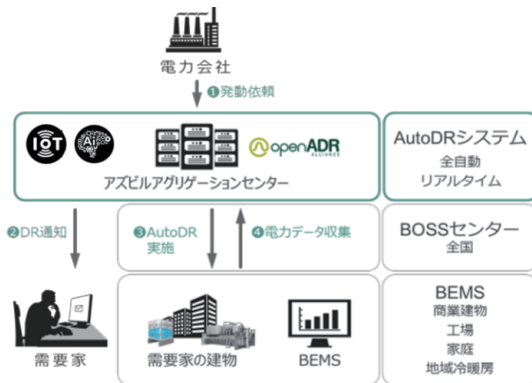

そこで、アズビルの地域エネルギーマネジメントサービスです。

地域エネルギーマネジメントには、個別の施設ごとの細かい運転や各種設定などの需要サイドのマネジメントと、エリアの電力システム全体の情報を共有し需給を制御する必要があります。

アズビルは需要サイドのエネルギーマネジメントで長年の経験と実績のある BOSS24 と VPP の実証でその実力が証明されている AutoDR™ でエリアのエネルギーマネジメントを提供します。

アズビルのAutoDR™

アズビルは長年のビル制御の技術と VPP 実証事業で培ってきた需給調整の経験をクラウドサービス AutoDR™ に集約しました。AutoDR™ はすでにアグリゲータとして事業を推進しているアズビルがさらに幅広いニーズに応えるべく進化させています。

地域のエネルギー マネジメントを全国規模で遠隔制御

アズビルは AutoDR™ と BOSS24 で全国どこのエリアでも地域エネルギーマネジメントをサービスで提供する体制を整えています。エネルギー事業を検討中の自治体様は是非一度アズビルにご相談ください。